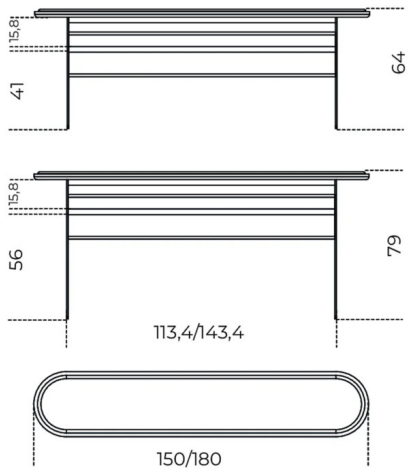

Piano in cristallo
Glass top